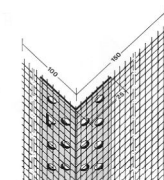

Alu élvédő
vakolaterősítő hálóval
100/150mm
Műanyag élvédő
vakolaterősítő hálóval
100/150mm

9075		2,5	50		340
3799		2,5	50		230

PROTEKTOR

MIRELON