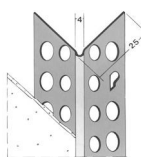

PROTECTOR lábazati profil**PROTECTOR**

profilok hőszigetelő vakolatokhoz
lábazati profil
alumíniumból

9143	30	2,5	10		295
9144	40	2,5	10		330
9145	50	2,5	10		335
9146	60	2,5	10		435
9147	70	2,5	10		475
9148	80	2,5	10		505
9149	90	2,5	10		585
9150	100	2,5	10		630

Ívelhető lábazati
profil alumíniumból

9155	50	2,5	5		1200
9156	60	2,5	5		1335
9157	70	2,5	5		1475
9158	80	2,5	5		1610
9159	90	2,5	5		1675
9160	100	2,5	5		1750

PROTECTOR élvédő

Alumínium élvédő
vakolat: 1mm
szoknya : 25mm
élhajlat : d 4mm