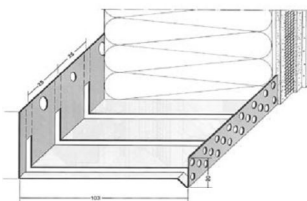

PROTECTOR lábazati profil**PROTECTOR**

profilok hőszigetelő vakolatokhoz
lábazati profil
alumíniumból

9143	30	2,5	10		295
9144	40	2,5	10		330
9145	50	2,5	10		335
9146	60	2,5	10		435
9147	70	2,5	10		475
9148	80	2,5	10		505
9149	90	2,5	10		585
9150	100	2,5	10		630

Ívelhető lábazati
profil alumíniumból

9155	50	2,5	5		1200
9156	60	2,5	5		1335
9157	70	2,5	5		1475
9158	80	2,5	5		1610
9159	90	2,5	5		1675
9160	100	2,5	5		1750

PROTECTOR élvédő

Alumínium élvédő
vakolat: 1mm
szoknya : 25mm
élhajlat : d 4mm