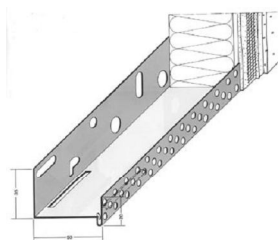

PROTECTOR lábazati profil**PROTECTOR**

profilok hőszigetelő vakolatokhoz
lábazati profil
alumíniumból

9143	30	2,5	10		295
9144	40	2,5	10		330
9145	50	2,5	10		335
9146	60	2,5	10		435
9147	70	2,5	10		475
9148	80	2,5	10		505
9149	90	2,5	10		585
9150	100	2,5	10		630

Ívelhető lábazati
profil alumíniumból

9155	50	2,5	5		1200
9156	60	2,5	5		1335
9157	70	2,5	5		1475
9158	80	2,5	5		1610
9159	90	2,5	5		1675
9160	100	2,5	5		1750

PROTECTOR élvédő

Alumínium élvédő
vakolat: 1mm
szoknya : 25mm
élhajlat : d 4mm